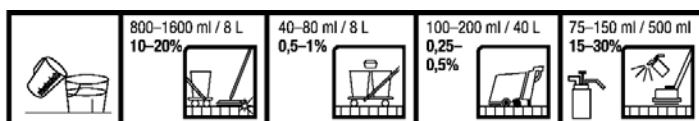

Modo d'uso:

Per la prima applicazione di base a mano diluire in rapporto 1:4 fino a 1:10 e passare con un mop bagnato. Dopo l'asciugatura, lucidare a macchina (dischi morbidi, 180 fino a 2000 giri/min.). Per la manutenzione giornaliera utilizzare il prodotto diluito allo 0,5-1%. Se si desidera un pavimento molto brillante si può lucidare. Utilizzabile anche con l'ausilio di macchine lavapavimenti. Per eliminare le tracce di passaggio rimaste anche dopo la lucidatura, si può usare Tawip diluito al 15-30% con sistema a spray. Per la pulizia intensiva settimanale su pavimenti non protetti, la pulizia di fondo non è necessaria. Si può tuttavia effettuare una pulizia intermedia con una soluzione al 5%.